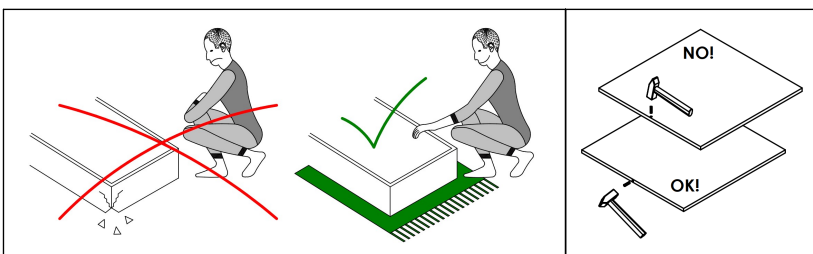

Toi Toi Kids®

art.: 117402 03

JORT:
Dresser with 3 drawers

21-06-2023

BG ИНСТРУКЦИИ ЗА СГЛОБЯВАНЕ
CS MONTÁŽNÍ NÁVOD
DA MONTERINGSINSTRUKTIONER
DE MONTAGEANLEITUNGEN
EL ΟΔΗΓΙΕΣ ΣΥΝΑΡΜΟΛΟΓΗΣΗΣ
EN ASSEMBLY INSTRUCTIONS
ES INSTRUCCIONES DE MONTAJE

ET KOKKUVÕTMISJUHISED
FI KOKOAMISOHJEET
FR NOTICE DE MONTAGE
GA IONSTRAIMÍ TIONÓL
HR UPUTE ZA MONTAŽU
HU ÖSSZESZERELÉSI ÚTMUTATÓ
IS LEIÐBEININGAR

IT ISTRUZIONI DI MONTAGGIO
LT SURINKIMO INSTRUKCIJA
LV MONTĀŽAS NORĀDĪJUMI
MK/SL УПАТСТВО ЗА СОБРАНИЕ
MT STRUZZJONIJIET TA 'ASSEMBLEA
NL MONTAGE HANDLEIDING
NO MONTERINGSINSTRUKSJONER

PL INSTRUKCJE SKŁADANIA
PT INSTRUÇÕES DE MONTAGEM
RO INSTRUȚIUNI DE ASAMBLARE
SK MONTÁŽNE POKYNY
SL NAVODILA ZA MONTAŽO
SR УПУТСТВО ЗА МОНТИРАЊЕ
SV MONTERINGSANVISNINGAR
TR MONTAJ TALİMATLARI

60 min.